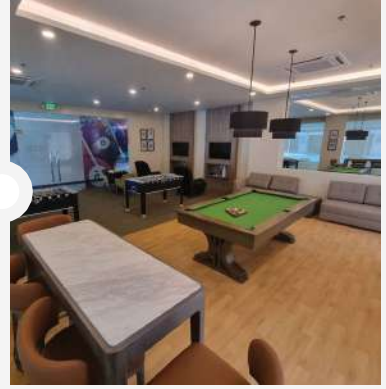

施設紹介 & サービス

高級コンドミニアムに多様なコミュニティ施設

2023年に完成した高級コンドミニアムは、ロビーにコンシェルジュサービスがあり、宿泊登録と認証を受けた人だけが利用できる完璧なセキュリティシステムが整っています。

また、コンドミニアム内にはプール、ジム、ビリヤード&プレイステーション、マッサージルームなど、様々なコミュニティ施設が完備されており、勉強だけでなく外国生活のストレスも解消できます。

キッズコーナー、セラピールーム、ゲームルーム、プール、ジムなど、すべての学生が利用できます。

キッズコーナー

セラピールーム

ゲームルーム

ゲームルーム

ゲームルーム

ジム

プール